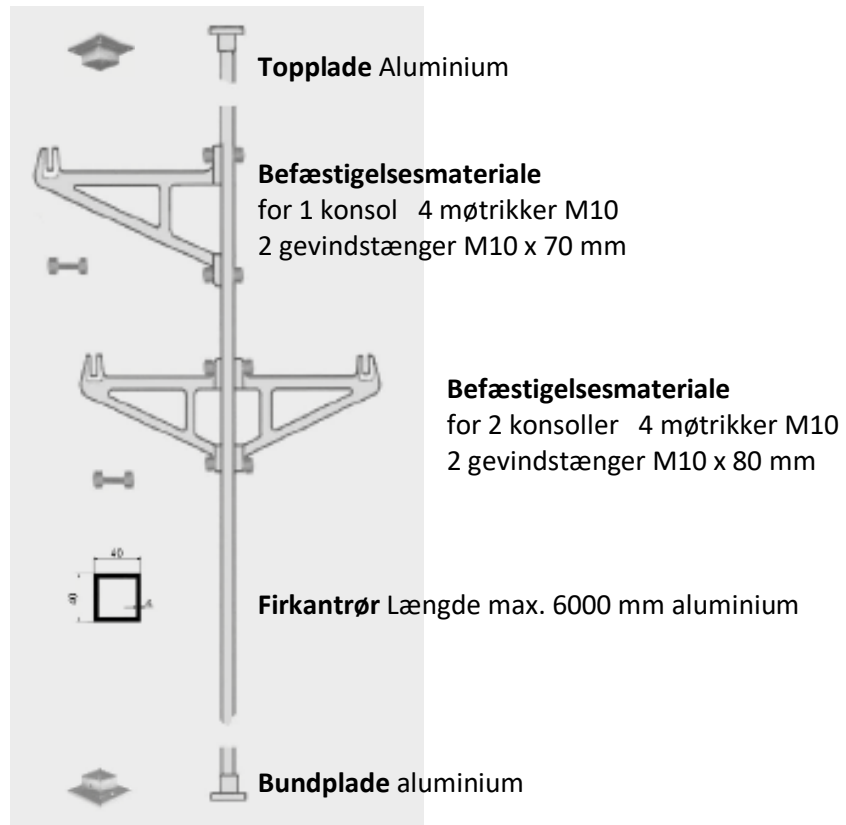

PØLSE- OG KØDHÆNG

- Pølse- og kødhæng i eloxeret aluminium med forskellige konsoller og kroge (skyde-,stift- og kødkroge).
- Standsøjler fastgøres mellem gulv og loft.
- Montage direkte på væg er også mulig.